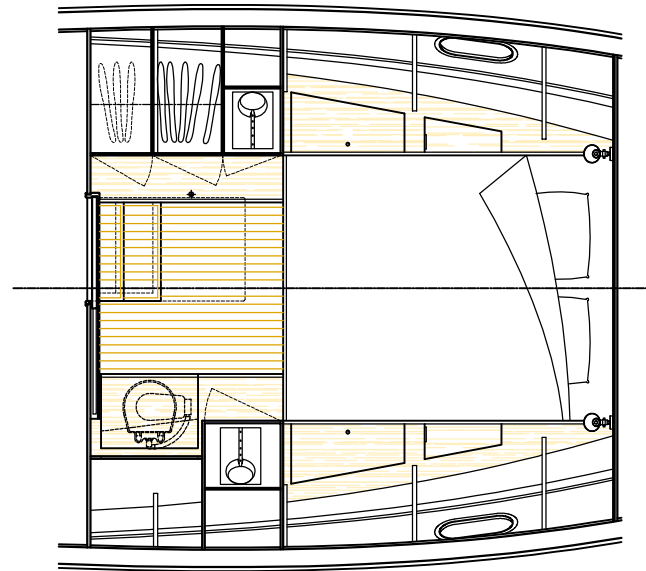

Plan d'ensemble
Picnic Sport #7 "Cabin"